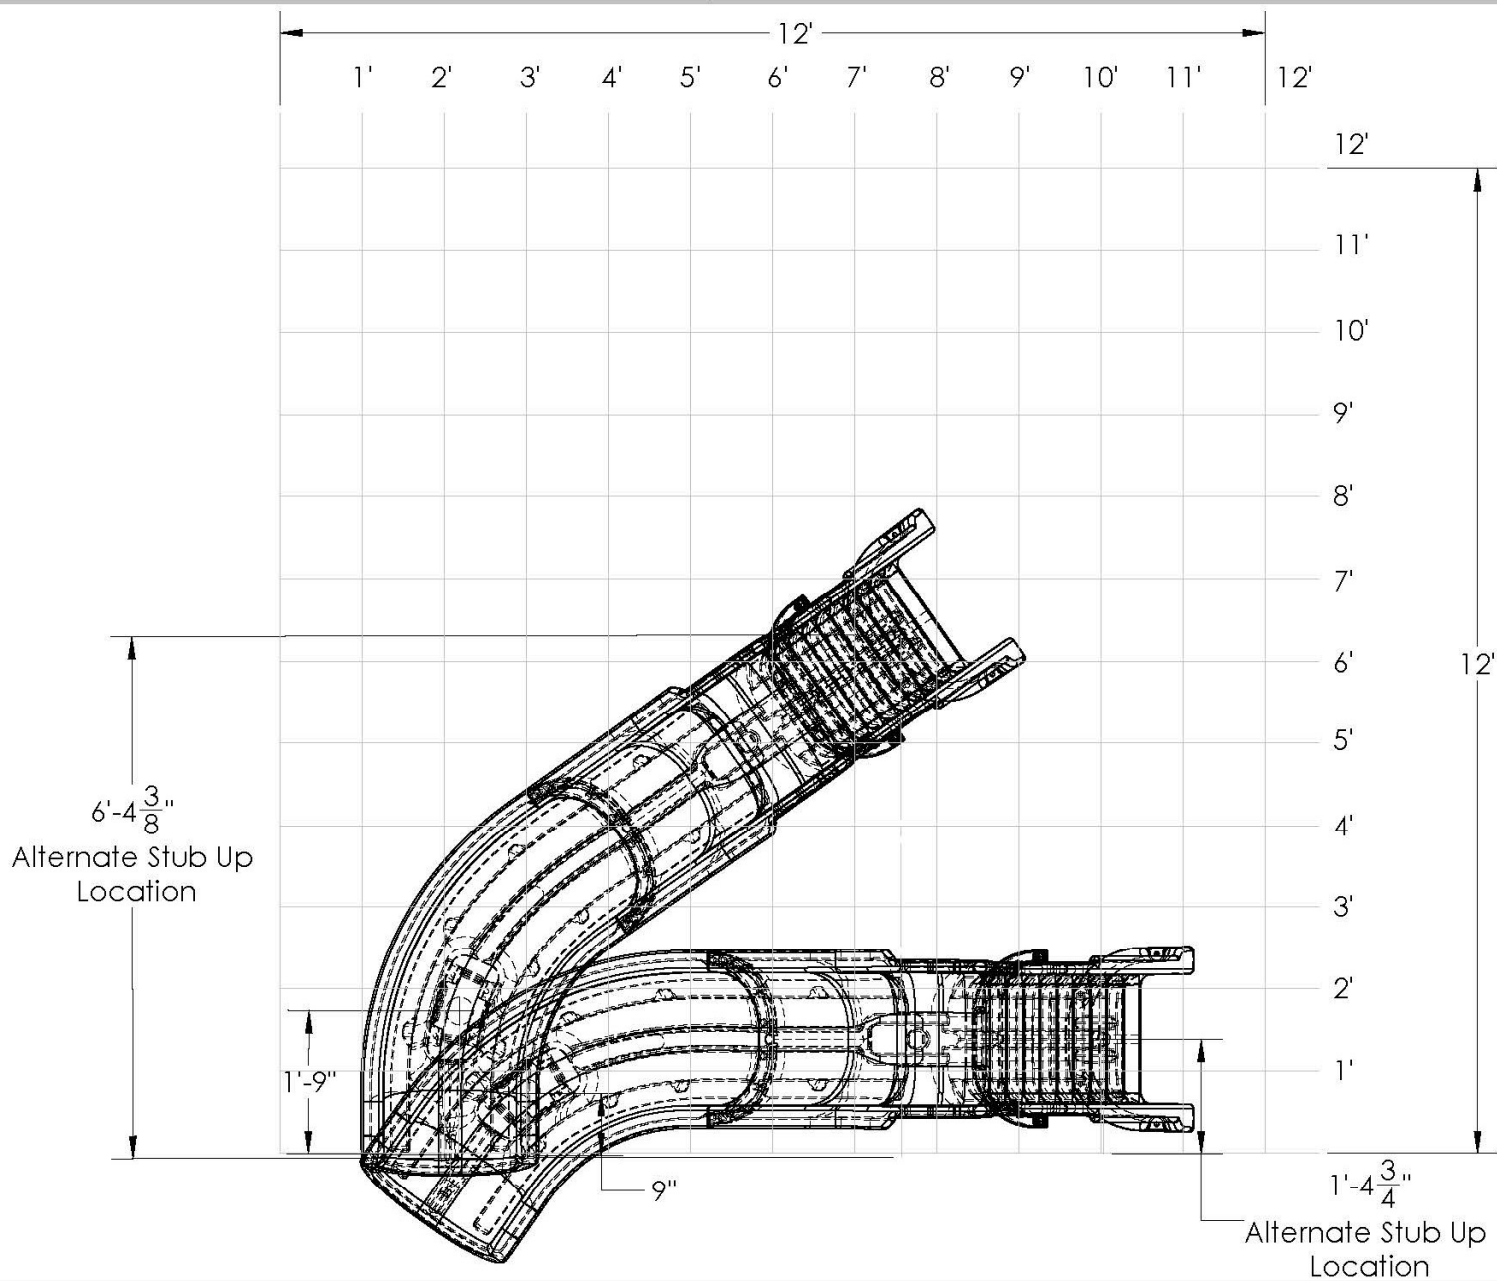

# Bad Axe X7 Stub-Up Guide Right Entry Configuration

# Bad Axe X7 Stub-Up Guide Left Entry Configuration